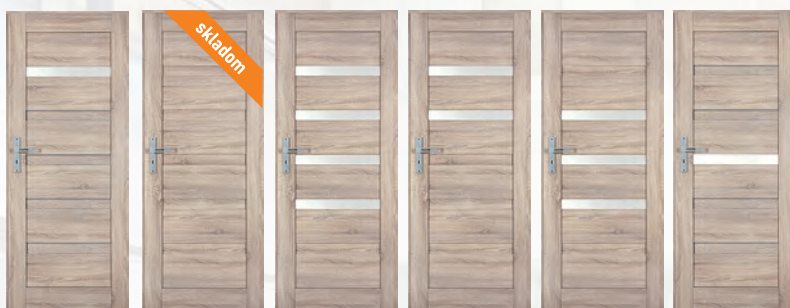

Fresno 2 *Fresno 3 Fresno 4 Fresno 6 Fresno 7 Fresno 8

*skladom zárubne dub bielený eco 80-220 mm

*skladom zárubne sonoma 80-260 mm

*skladom rozšírenie 160 mm na regulovanú zárubňu dostupné vo všetkých šírkach -

Top decor 49 € / Ecoline 53 €

Pozrite si vzorkovník PERFECTDOOR

biela	dub golancky	bielená borovica	sibirsky dub	scandic	loft	dub šedý	jarný dub	sonoma	orech rustikálny	wenge japonské	Top-Decor	255 €
biela modern	jaseň modern	dub klasik	dub modern	orech modern	wenge modern	Laminat CPL						275 €
dub eco	orech eco	dub bielený eco	grafit eco	Ecoline								285 €

*SKLADOM Fresno 1 - *dub bielený eco (600-800 mm)

*SKLADOM Fresno 1 a Fresno 3 sonoma (600-800 mm)

Príplatok za obklad kovovej zárubne OKZ

DVERE FRESNO

80 mm - 260 mm

V cene záklopka 60 mm buď 80 mm