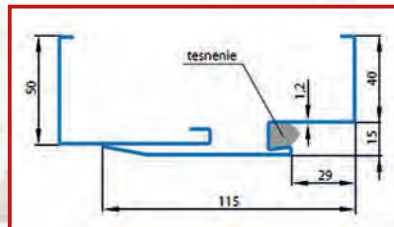

komplet s regulovaná
zárubňa MDF
80-200 mm
+ Kľučka Essen

ERKADO

HERSE SET

Komplet s regulovanou oceľovou zárubňou

GRECO **od 519 €** PREMIUM **od 539 €**

Komplet s regulovanou zárubňou MDF

GRECO **od 419 €** PREMIUM **od 449 €**