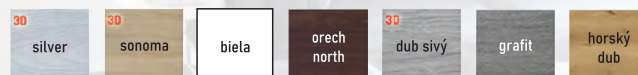

80 mm - 220 mm
Zárubka iba 60 mm

Pozriete si vzorkovník IMPERIODOOR NEW COLLECTION

229 €