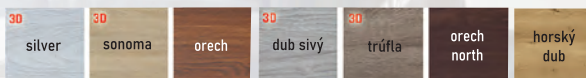

80 mm - 220 mm
Základka iba 60 mm

od 189 €

Komplet dvere
so zárubňou

Pozriete si vzorkovník IMPERIDOOOR NEW COLLECTION

189 €